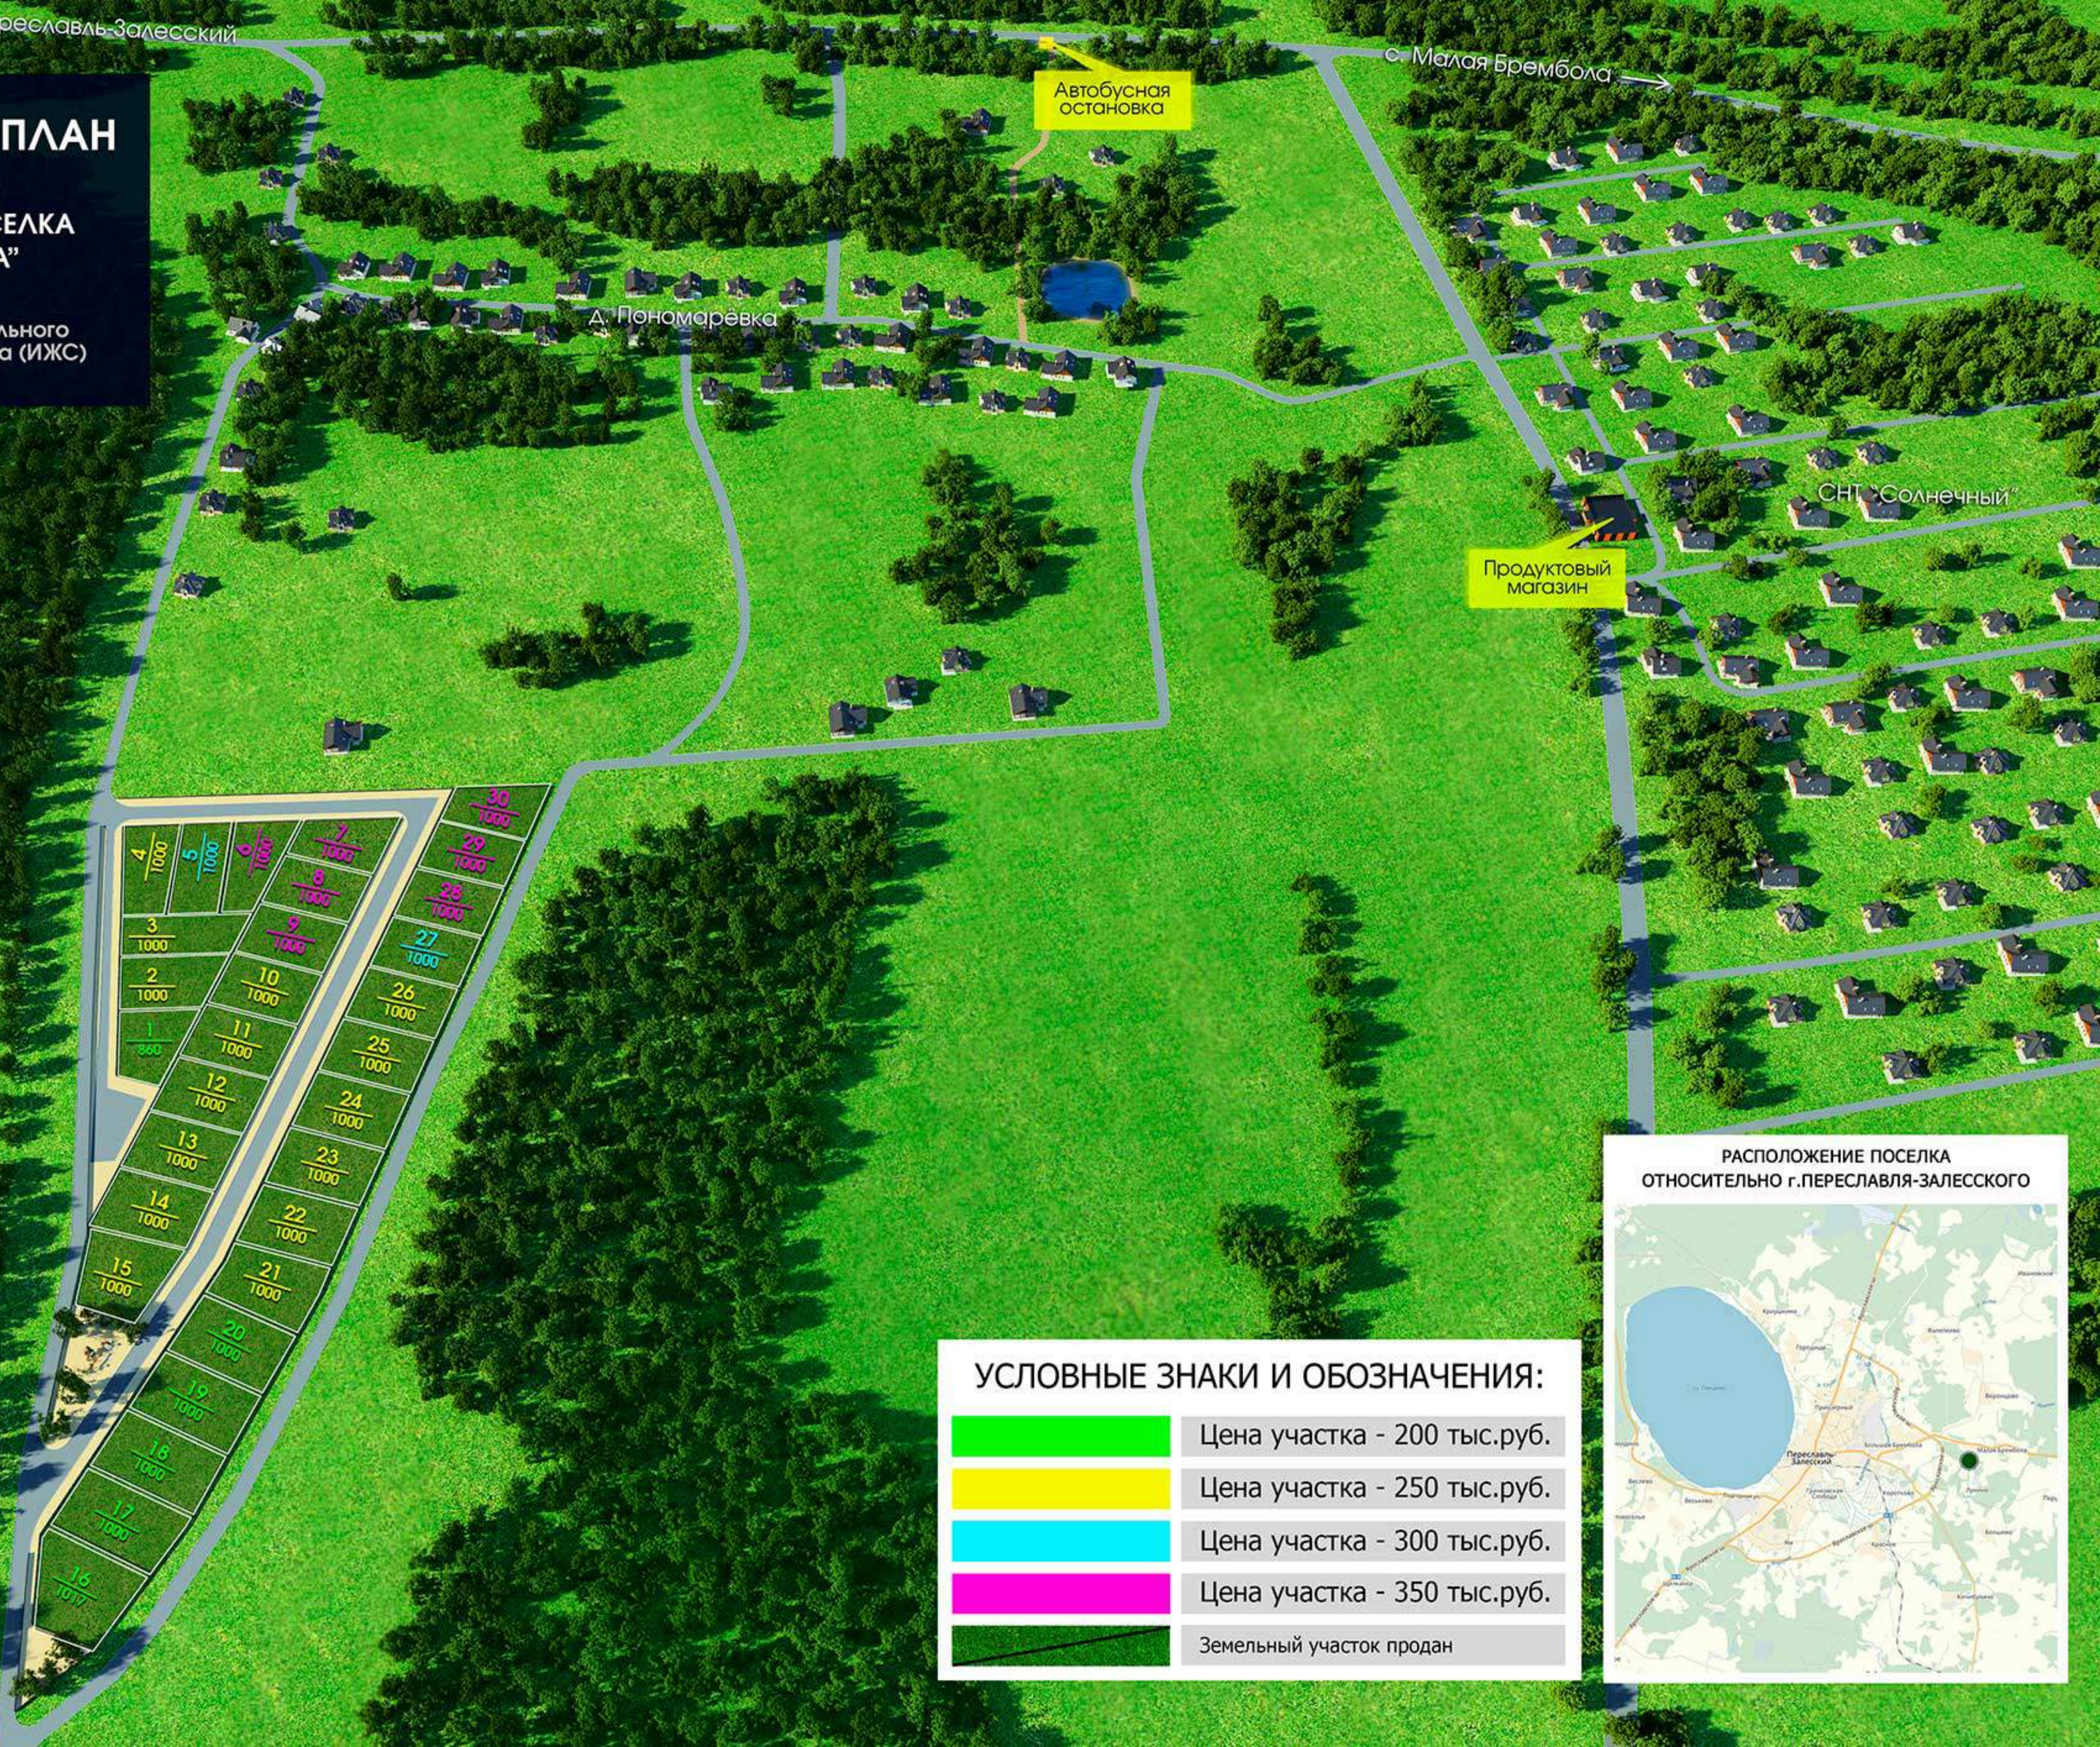

ГЕНЕРАЛЬНЫЙ ПЛАН

КОТТЕДЖНОГО ПОСЕЛКА "ПОНОМАРЁВКА"

Участки для индивидуального
жилищного строительства (ИЖС)

← г. Переславль-Залесский

с. Малая Брембола →

Автобусная
остановка

Продуктовый
магазин

д. Пономарёвка

СНТ "Солнечный"

УСЛОВНЫЕ ЗНАКИ И ОБОЗНАЧЕНИЯ:

	Цена участка - 200 тыс.руб.
	Цена участка - 250 тыс.руб.
	Цена участка - 300 тыс.руб.
	Цена участка - 350 тыс.руб.
	Земельный участок продан